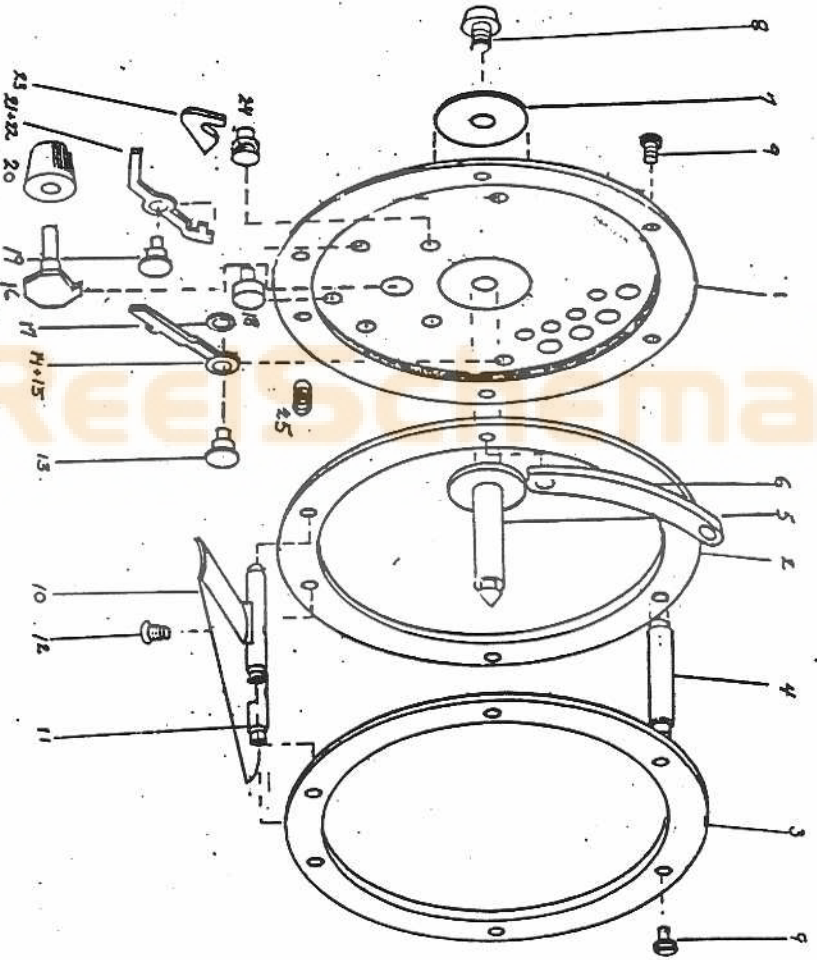

1900 3117

17-62

PART NUMBER	QUAN:	PART NUMBER	QUAN.
1 S-1-77 D BACK	1	15 NOT USED	
2 193 INNER RIM	1	16 752 CAM	1
3 886 OUTER RIM	1	17 749 STUD WASHER	3
4 804 LINE GUIDE POST	4	18 NOT USED	
5 840 SPINDLE	1	19 SAME AS 13	
6 194 LINE GUIDE	4	20 775 CAM KNOB	1
7 774 SPINDLE WASHER	1	21 755 CAM LEVER	1
8 838 SPINDLE SCREW	1	22 NOT USED	
9 234 WILHR SCREW	12	23 756 RATCHET PAWL	1
10 192 REEL FOOT	1	24 751 RATCHET STUD	1
11 803 REEL FOOT ADJUST	2	25 510 LEVER SPRING	1
12 203 REEL FOOT SCREW	4		
13 750 REEL FOOT SCREW	2		